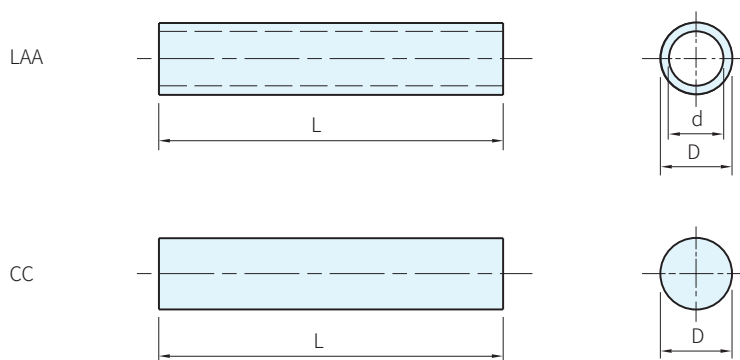

硬度	顏色
蕭氏 A90	黑

品號		d	庫 存	品號		庫 存
Type	D-L			Type	D-L	
LAA	-	-		CC	8-200	·
	-	-			10-200	·
	15-200	7.0	·		15-200	·
	20-200	8.5	·		20-200	·
	25-200	11.0	·		25-200	·
	30-500	14.0	·		30-500	·
	40-500		·		40-500	·
	50-500		·		50-500	·
	60-500		·		60-500	·
	80-500	22.0	·		80-500	·
100-500	·		100-500	·		